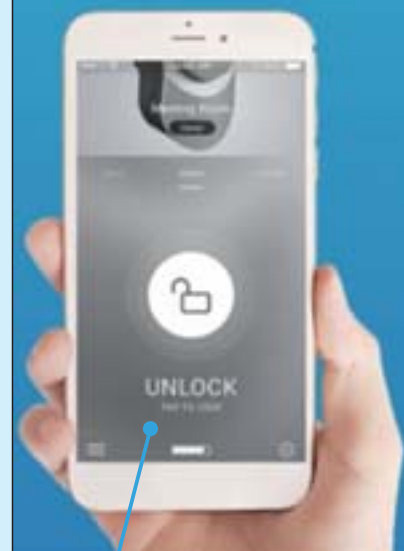

Akerun (アケルン)とは

COWORKING SPACE
ACTIVAO

当店のご利用ありがとうございます。

予約後、当店のご利用の際には**ドアの開錠アプリ「Akerun (アケルン)」**が必要になります。

会員登録の際に併せて「Akerun」のインストールをお願いします。

AkerunアプリはAppStoreまたはGoogle playからダウンロード出来ます。

ご来店の際はスマートフォンをお忘れにならないよう十分に
ご注意下さい。

akerun
SMART LOCK ROBOT

① AppStoreまたはGoogle playからAkerunをダウンロード

※扉が開かないというお問い合わせを時々頂きますが以下の点をご確認・お試しください。

- ・スマートフォンのBluetoothをONにしてください。
- ・Akerunアプリの再起動をお試し下さい。

② Akerunアプリを起動

初回は新規登録からお進み下さい。
登録完了後ログインをお願いします。

③ 当店ご利用の際に出入口付近でアプリを起動。 開錠を行って下さい。

※開錠までに5~10秒ほど掛かる場合がございます。
また、施錠は自動で行われます。

COWORKING SPACE
ACTIVAO